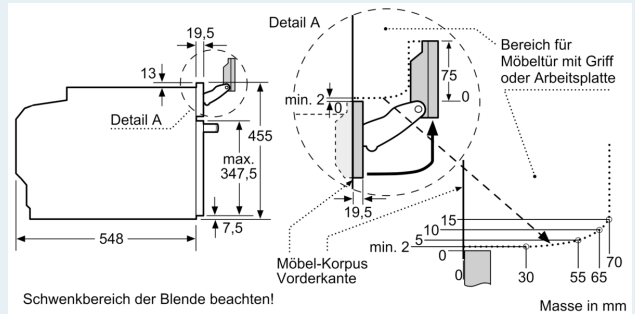

iQ700, Einbau Kompaktbackofen mit Dampffunktion und Mikrowelle, 60 x 45 cm, Schwarz CN878G4B6

Maßzeichnungen