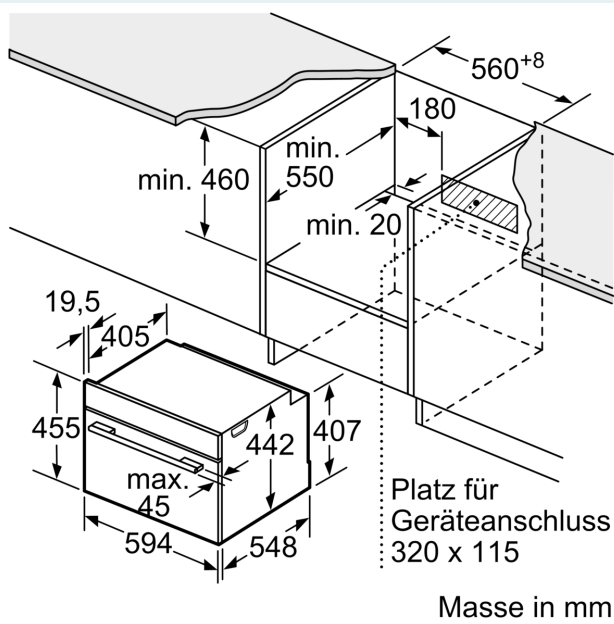

iQ700, Einbau Kompaktbackofen mit Dampffunktion und Mikrowelle, 60 x 45 cm, Schwarz CN878G4B6

Maßzeichnungen