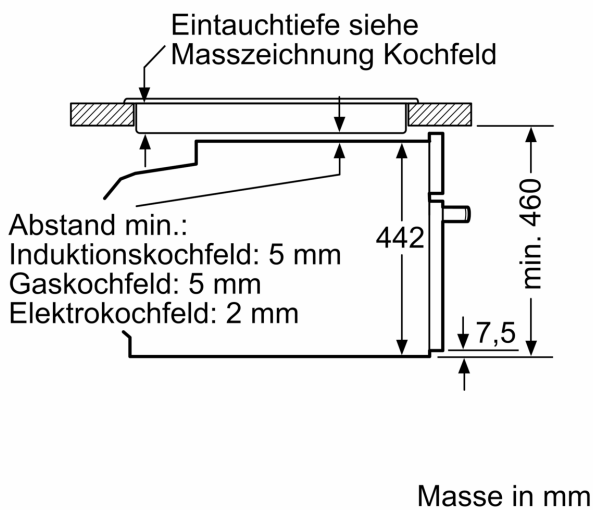

Einbau mit einem Kochfeld.

Wird das Kompaktgerät unter einem Kochfeld eingebaut, muss folgende Arbeitsplattenstärke (ggf. inkl. Unterkonstruktion) beachtet werden.

Kochfeld-Typ	min. Arbeitsplattenstärke	
	aufgesetzt	flächenbündig
Induktionskochfeld	42 mm	43 mm
Vollflächen-Induktionskochfeld	52 mm	53 mm
Gaskochfeld	32 mm	43 mm
Elektrokochfeld	32 mm	35 mm